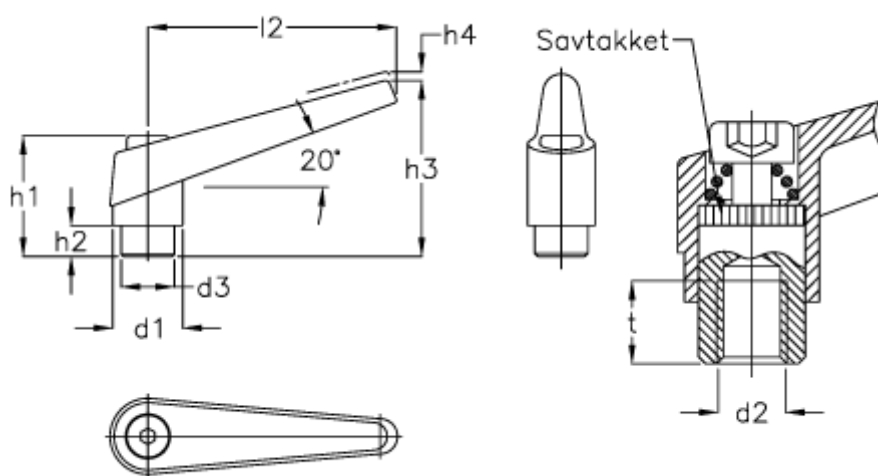

Varenummer: 20451440  
Beskrivelse: E+G Indstilleligt håndtag  
GN101-30-M16-OR, orange

## Mål

d1 = 30  
d2 = M16  
d3 = 23.0  
h1 = 50.5  
h2 = 12.0  
h3 = 76  
h4 = 5.0  
l2 = 108

t = 22